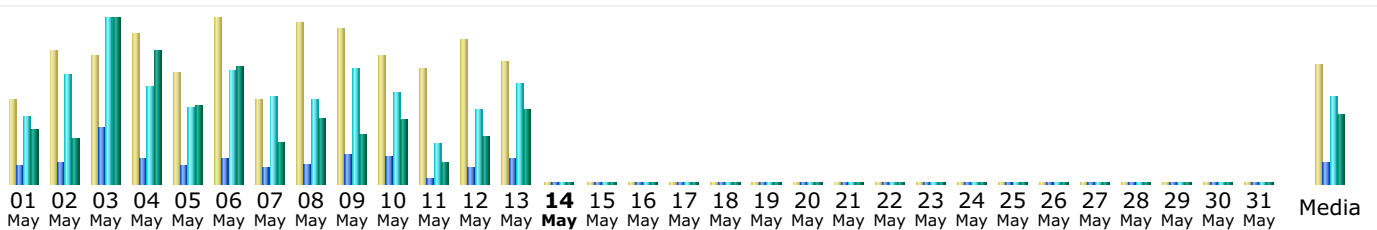

Resumen

Periodo mostrado	Mes May 2008				
Primera visita	01 May 2008 - 00:21				
Última visita	13 May 2008 - 23:52				
	Visitantes distintos	Número de visitas	Páginas	Solicitudes	Tráfico
Tráfico visto *	152	303 (1.99 visitas/visitante)	3622 (11.95 Páginas/Visita)	14638 (48.31 Solicitudes/Visita)	218.76 MB (739.31 KB/Visita)
Tráfico no visto *			1589	1727	32.44 MB

* El tráfico "no visto" es tráfico generado por robots, gusanos o respuestas de código especial de estado HTTP.

Histórico Mensual

Mes	Visitantes distintos	Número de visitas	Páginas	Solicitudes	Tráfico
Ene 2008	0	0	0	0	0
Feb 2008	6	7	142	210	2.60 MB
Mar 2008	17	36	3300	4805	46.79 MB
Abr 2008	163	431	16107	35252	242.22 MB
May 2008	152	303	3622	14638	218.76 MB
Jun 2008	0	0	0	0	0
Jul 2008	0	0	0	0	0
Ago 2008	0	0	0	0	0
Sep 2008	0	0	0	0	0
Oct 2008	0	0	0	0	0
Nov 2008	0	0	0	0	0
Dic 2008	0	0	0	0	0
Total	338	777	23171	54905	510.37 MB

Días del mes

Día	Número de visitas	Páginas	Solicitudes	Tráfico
01 May 2008	15	220	809	12.58 MB
02 May 2008	24	252	1313	10.48 MB
03 May 2008	23	679	1985	37.89 MB
04 May 2008	27	295	1156	30.39 MB
05 May 2008	20	216	910	17.92 MB
06 May 2008	30	299	1363	26.58 MB
07 May 2008	15	196	1045	9.47 MB
08 May 2008	29	239	1012	14.90 MB
09 May 2008	28	347	1374	11.15 MB
10 May 2008	23	324	1101	14.73 MB
11 May 2008	21	65	483	4.89 MB
12 May 2008	26	196	885	10.55 MB
13 May 2008	22	294	1202	17.22 MB
14 May 2008	0	0	0	0
15 May 2008	0	0	0	0
16 May 2008	0	0	0	0
17 May 2008	0	0	0	0
18 May 2008	0	0	0	0
19 May 2008	0	0	0	0
20 May 2008	0	0	0	0
21 May 2008	0	0	0	0
22 May 2008	0	0	0	0
23 May 2008	0	0	0	0
24 May 2008	0	0	0	0
25 May 2008	0	0	0	0
26 May 2008	0	0	0	0
27 May 2008	0	0	0	0
28 May 2008	0	0	0	0
29 May 2008	0	0	0	0
30 May 2008	0	0	0	0
31 May 2008	0	0	0	0
Media	21.64	258.71	1045.57	15.63 MB
Total	303	3622	14638	218.76 MB