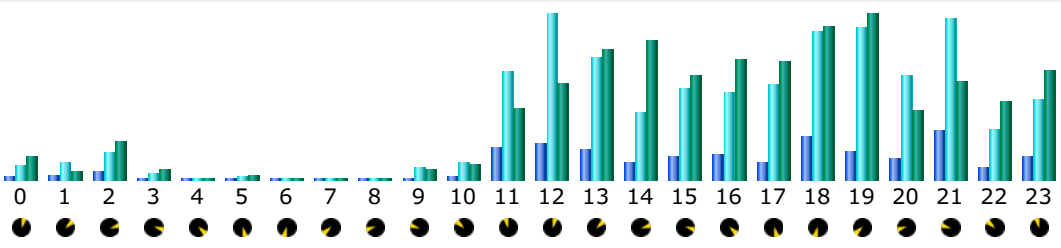

Horas	Visitas por Horas	Páginas	Solicitudes	Tráfico	Visitas por Horas	Páginas	Solicitudes	Tráfico
00	12	24	132	3.18 MB	12	342	1581	13.42 MB
01	13	45	175	1.17 MB	13	286	1173	18.27 MB
02	14	76	249	5.18 MB	14	160	649	19.49 MB
03	15	8	65	1.37 MB	15	224	875	14.51 MB
04	16	1	2	32.22 KB	16	244	827	16.91 MB
05	17	3	32	551.86 KB	17	163	904	16.54 MB
06	18	0	2	31.07 KB	18	411	1414	21.57 MB
07	19	6	6	65.07 KB	19	275	1448	23.22 MB
08	20	1	2	42.92 KB	20	209	1001	9.59 MB
09	21	15	119	1.49 MB	21	465	1539	13.71 MB
10	22	22	164	2.16 MB	22	109	485	11.03 MB
11	23	313	1022	9.82 MB	23	220	772	15.45 MB

Países (Top 10) - [Lista completa](#)

Países	Páginas	Solicitudes	Tráfico
Spain (es)	2816	11997	176.12 MB
Desconocido (unknown)	563	1992	31.81 MB
United States (us)	96	117	2.05 MB
Germany (de)	57	214	4.22 MB
Turkey (tr)	45	98	448.96 KB
Great Britain (gb)	10	23	42.90 KB
France (fr)	6	48	1.51 MB
Venezuela (ve)	6	33	290.15 KB
Netherlands (nl)	5	30	515.22 KB
Australia (au)	5	39	1.07 MB
Otros	13	47	725.40 KB

Servidores (Top 10) - [Lista completa](#) - [Última visita](#) - [Dirección IP no identificada](#)

Servidores : 0 Conocidos, 168 Desconocidos (Dirección IP desconocida) 152 Visitantes distintos	GeoIP Country	Páginas	Solicitudes	Tráfico	Última visita
77.75.180.14	Desconocido	500	1685	14.70 MB	13 May 2008 - 20:54
212.121.238.138	Spain	383	1386	15.65 MB	04 May 2008 - 23:34
213.96.38.27	Spain	241	895	3.48 MB	10 May 2008 - 18:03
89.131.5.179	Spain	231	657	5.26 MB	13 May 2008 - 21:46
217.126.54.183	Spain	202	499	4.46 MB	10 May 2008 - 23:27
83.191.77.251	Sweden	190	293	6.61 MB	03 May 2008 - 18:24
83.191.15.241	Sweden	137	425	1.91 MB	02 May 2008 - 19:37
88.3.38.150	Spain	122	843	10.08 MB	09 May 2008 - 10:56
83.55.94.220	Spain	104	278	4.71 MB	01 May 2008 - 16:02
83.61.129.172	Spain	89	204	1.42 MB	09 May 2008 - 21:50
Otros		1423	7473	150.48 MB	

Visitas de Robots/Spiders (Top 10) - [Lista completa](#) - [Última visita](#)