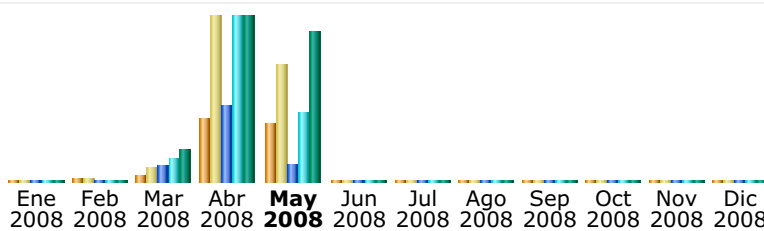

Estadísticas de: svmres.org**Última actualización:** 14 May 2008 - 04:44**Periodo mostrado:** **Cuándo:** [Histórico Mensual](#) [Días del mes](#) [Días de la semana](#) [Visitas por Horas](#)**Quién:** [Países](#) [Lista completa](#) [Servidores](#) [Lista completa](#) [Última visita](#) [Dirección IP no identificada](#) [Visitas de Robots/Spiders](#) [Lista completa](#) [Última visita](#)**Navegación:** [Duración de las visitas](#) [Tipos de ficheros](#) [Accesos](#) [Lista completa](#) [Página de entrada](#) [Salida](#) [Sistemas Operativos](#) [Versiones](#) [Desconocido](#) [Navegadores](#) [Versiones](#) [Desconocido](#)**Enlaces:** [Origen de la conexión](#) [Enlaces desde buscadores](#) [Sitios de enlace](#) [Búsquedas](#) [Búsquedas por frases clave](#) [Búsquedas por palabras clave](#)**Otros:** [Misceláneos](#) [Códigos de error HTTP](#) [Páginas no encontradas](#)

Resumen

Periodo mostrado	Mes May 2008				
Primera visita	01 May 2008 - 00:21				
Última visita	13 May 2008 - 23:52				
	Visitantes distintos	Número de visitas	Páginas	Solicitudes	Tráfico
Tráfico visto *	152	303 (1.99 visitas/visitante)	3622 (11.95 Páginas/Visita)	14638 (48.31 Solicitudes/Visita)	218.76 MB (739.31 KB/Visita)
Tráfico no visto *			1589	1727	32.44 MB

* El tráfico "no visto" es tráfico generado por robots, gusanos o respuestas de código especial de estado HTTP.

Histórico Mensual

Mes	Visitantes distintos	Número de visitas	Páginas	Solicitudes	Tráfico
Ene 2008	0	0	0	0	0
Feb 2008	6	7	142	210	2.60 MB
Mar 2008	17	36	3300	4805	46.79 MB
Abr 2008	163	431	16107	35252	242.22 MB
May 2008	152	303	3622	14638	218.76 MB
Jun 2008	0	0	0	0	0
Jul 2008	0	0	0	0	0
Ago 2008	0	0	0	0	0
Sep 2008	0	0	0	0	0
Oct 2008	0	0	0	0	0
Nov 2008	0	0	0	0	0
Dic 2008	0	0	0	0	0
Total	338	777	23171	54905	510.37 MB