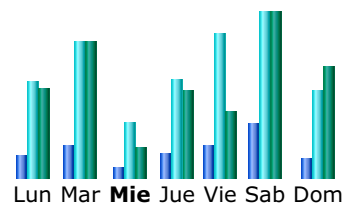

Día	Número de visitas	Páginas	Solicitudes	Tráfico
01 May 2008	15	220	809	12.58 MB
02 May 2008	24	252	1313	10.48 MB
03 May 2008	23	679	1985	37.89 MB
04 May 2008	27	295	1156	30.39 MB
05 May 2008	20	216	910	17.92 MB
06 May 2008	30	299	1363	26.58 MB
07 May 2008	15	196	1045	9.47 MB
08 May 2008	29	239	1012	14.90 MB
09 May 2008	28	347	1374	11.15 MB
10 May 2008	23	324	1101	14.73 MB
11 May 2008	21	65	483	4.89 MB
12 May 2008	26	196	885	10.55 MB
13 May 2008	22	294	1202	17.22 MB
14 May 2008	0	0	0	0
15 May 2008	0	0	0	0
16 May 2008	0	0	0	0
17 May 2008	0	0	0	0
18 May 2008	0	0	0	0
19 May 2008	0	0	0	0
20 May 2008	0	0	0	0
21 May 2008	0	0	0	0
22 May 2008	0	0	0	0
23 May 2008	0	0	0	0
24 May 2008	0	0	0	0
25 May 2008	0	0	0	0
26 May 2008	0	0	0	0
27 May 2008	0	0	0	0
28 May 2008	0	0	0	0
29 May 2008	0	0	0	0
30 May 2008	0	0	0	0
31 May 2008	0	0	0	0
Media	21.64	258.71	1045.57	15.63 MB
Total	303	3622	14638	218.76 MB

Días de la semana

Día	Páginas	Solicitudes	Tráfico
Lun	206	897.50	14.24 MB
Mar	296.50	1282.50	21.90 MB
Mie	98	522.50	4.73 MB
Jue	229.50	910.50	13.74 MB
Vie	299.50	1343.50	10.81 MB
Sab	501.50	1543	26.31 MB
Dom	180	819.50	17.64 MB

Visitas por Horas